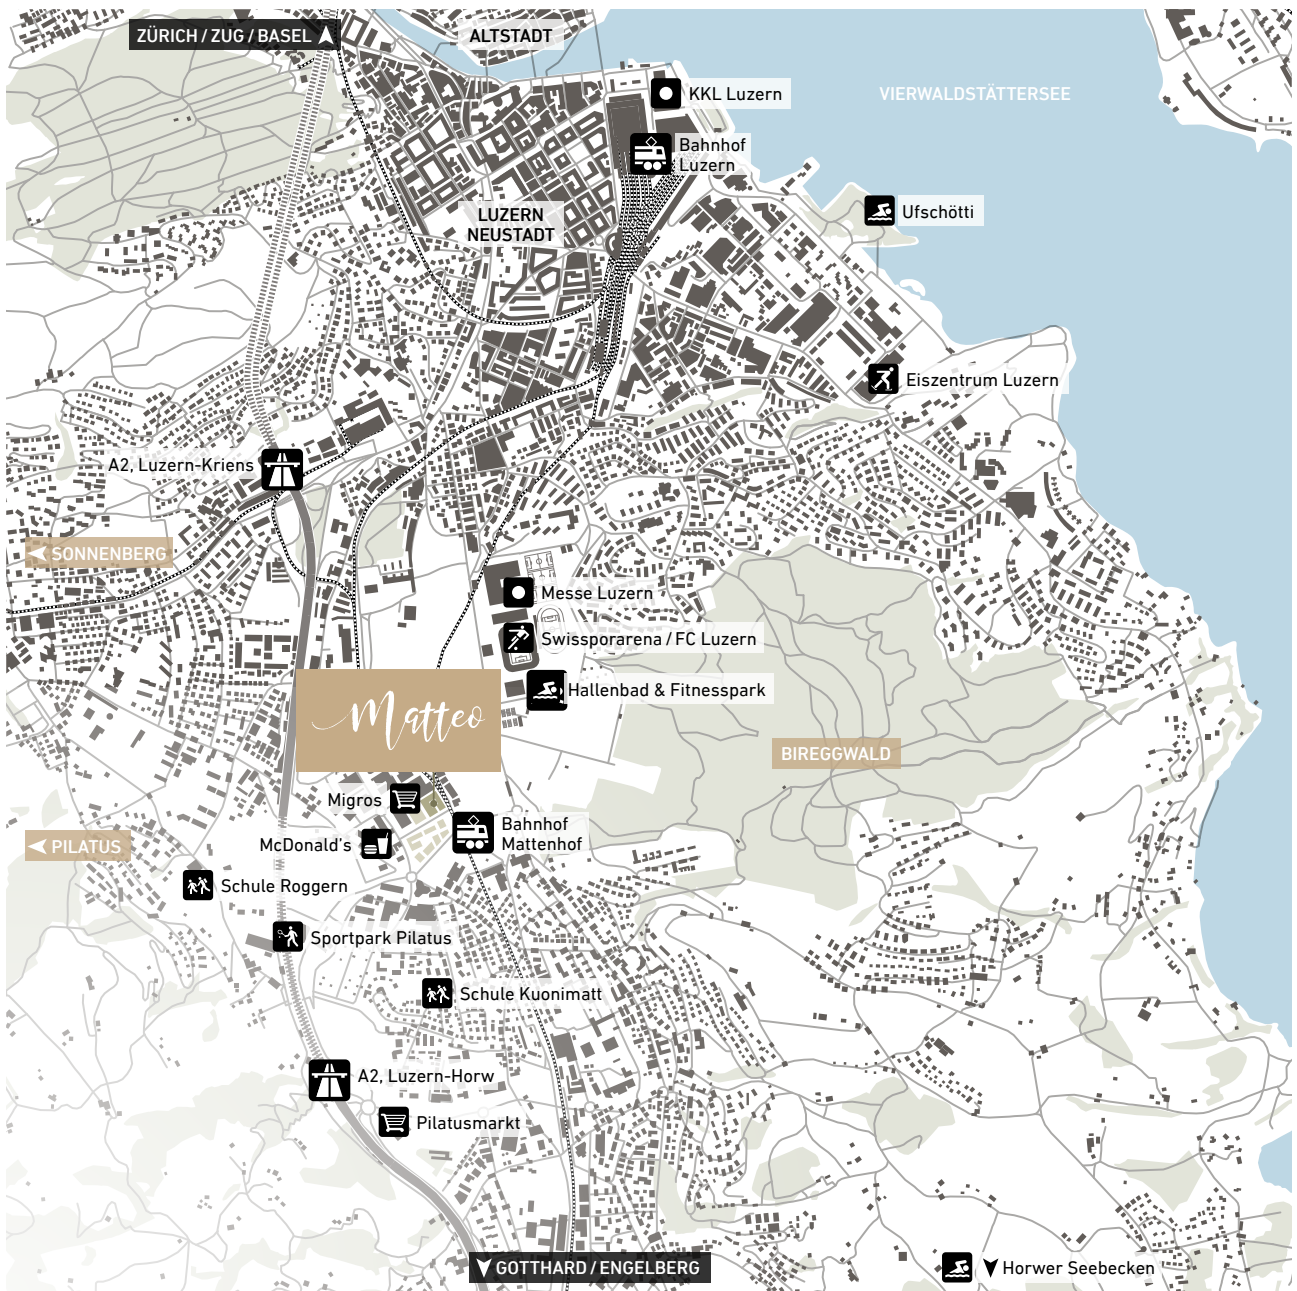

Matteo

ZEIGEMÄSS WOHNEN.
MATTENHOF. LUZERN SÜD.

UMGEBUNGS- PLAN

Alle Angaben, Pläne, Zeichnungen usw. sind unverbindlich. Änderungen bleiben bis Bauvollendung vorbehalten.

Intercity Luzern AG | Intercityhaus | Alpenstrasse 6 | 6004 Luzern
T +41 41 418 40 25 | F +41 41 418 40 20 | info@matteo-luzern.ch